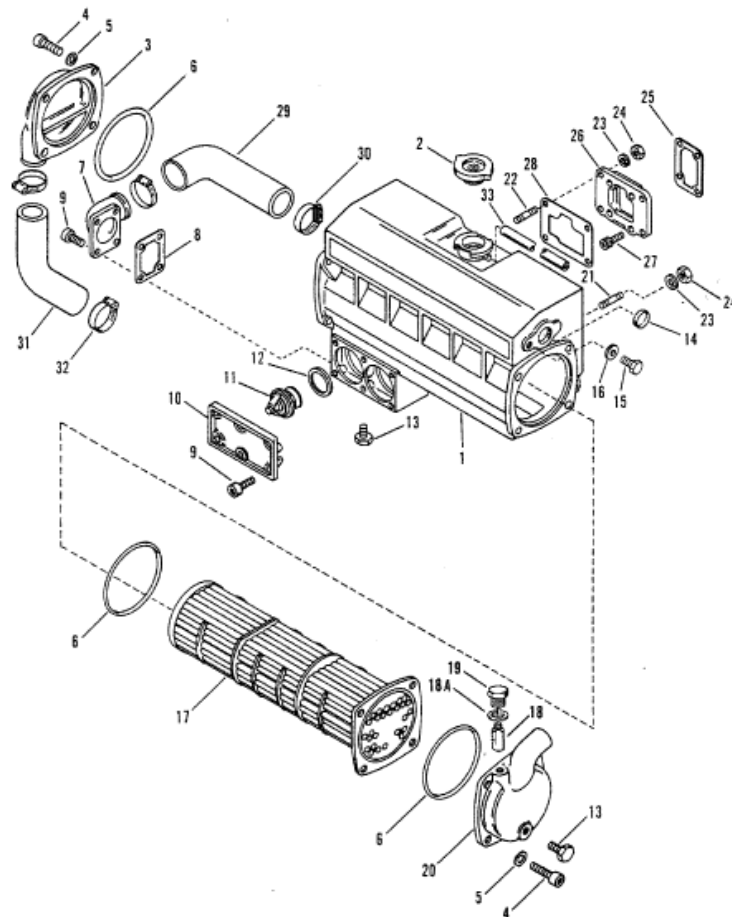

COOLING WATER TANK

Parts List						
Ref	Class	Part	Description	Qty	Comment	Footnote
1		816011A 3	HEAT EXCHANGER	1		
2	36	13130	CAP	1		
3		815992	END CAP	1		
4	10	40075 35	SCREW	8		
5	13	809932095	LOCKWASHER	8		
6	25	816005	O-RING	3		
7		815988	OUTLET FITTING	1		
8	27	816006	GASKET	1		
9	10	40074 16	SCREW	10		
10		816009	THERMOSTAT COVER	1		
11		816008	THERMOSTAT	2		
12	27	816007	THERMOSTAT GASKET	2		
13	19	815997	PLUG	2		
14	19	816001	WELCH PLUG	2		
15	10	809913624	PLUG	1		
16	25	809963042	O-RING	1		
17		816010	INSERT	1		
18		816000	ANODE	1		
18A	12	811483	WASHER	1		
19	19	815999	PLUG	1		
20		815991	END CAP	1		
21	16	809908132	STUD	3		
22	16	809909067	STUD	4		
23	12	40022 17	WASHER	7		
24	11	40021 3	NUT	7		
25	27	816676	GASKET	1		
26		815987	ADAPTOR	1		
27	10	809919969	SCREW	4		
28	27	816677	GASKET	1		
29	32	815989	HOSE	1		
30	54	801326523	CLAMP	2		
31	32	816155	HOSE	1		
32	54	801326639	CLAMP	2		
33	32	811471	HOSE	1		